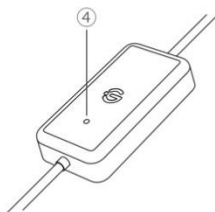

HASZNÁLATI UTASÍTÁS - Govee Siklófény RGBIC fali lámpa 6+1 - modell h6062

Biztonsági utasítások

Olvassa el és kövesse az összes biztonsági utasítást:

A fali lámpa nem vízálló. Ne tegye ki fröccsenő vagy csöpögő víznek.

Az üzemi hőmérsékletnek -10° és 40°C között kell lennie.

A fali lámpa belső fényforrása nem cserélhető ki. Ha rosszul sül el, akkor ki kell cserélnie egy újra.

Ne engedje, hogy a gyermekek önállóan telepítsék a fali lámpát.

Ne helyezze a fali lámpát hőforrások közelébe.

Ne szerelje be a fali lámpát a dimmer vezérlővel.

Ne helyezze a fali lámpát potenciálisan veszélyes források közelébe (pl. gyertyák, folyadékkal töltött tárgyak).

Bevezetés

Köszönjük, hogy a Govee Glide fali lámpát választotta. Ez a termék integrálja a kreatív terveket a játszószobába, a nappaliba, a hálószobába stb., És sima, élő világítást hoz az életedbe. Ugyanakkor a hűvös dinamikus világítás táncol és a zene ritmusába ugrik. A vizuális és audio élmények kombinációja lehetővé teszi, hogy érezze a szinkronizált fény és zene által okozott örömet.

A csomag tartalma

Szegmens	6
A csomag tartalma	(1)
Vezérlőegység	1
Adapter	1
Használati utasítás	1
Szervizkártya	1

① Segment	1.	szegmens
② Rohový diel	2.	sarokrész
③ Vstup	3.	bejárat
④ Mikrofón	4.	mikrofon

Poznámka: Pri používaní sa uistite, že mikrofón smeruje smerom hore.

Használat közben figyeljen arra, hogy a mikrofon felfelé nézzen.

A készülék párosítása a Govee Home-al

Amire szüksége van

Wi-Fi router, amely támogatja a 2,4 GHz-es és 802,11 b/g/n sávokat. Az 5 GHz-es sáv nem támogatott.

Párosítási utasítások

Töltse le a Govee Home alkalmazást az App Store-ból (iOS-eszköz) vagy a Google Playről (Android-eszközök). Nyissa meg az alkalmazást, koppintson a jobb felső sarokban található "+" ikonra, és keressen a "H6062" kifejezésre.

Koppintson az eszköz ikonjára, és kövesse a képernyőn megjelenő utasításokat a párosítás befejezéséhez.